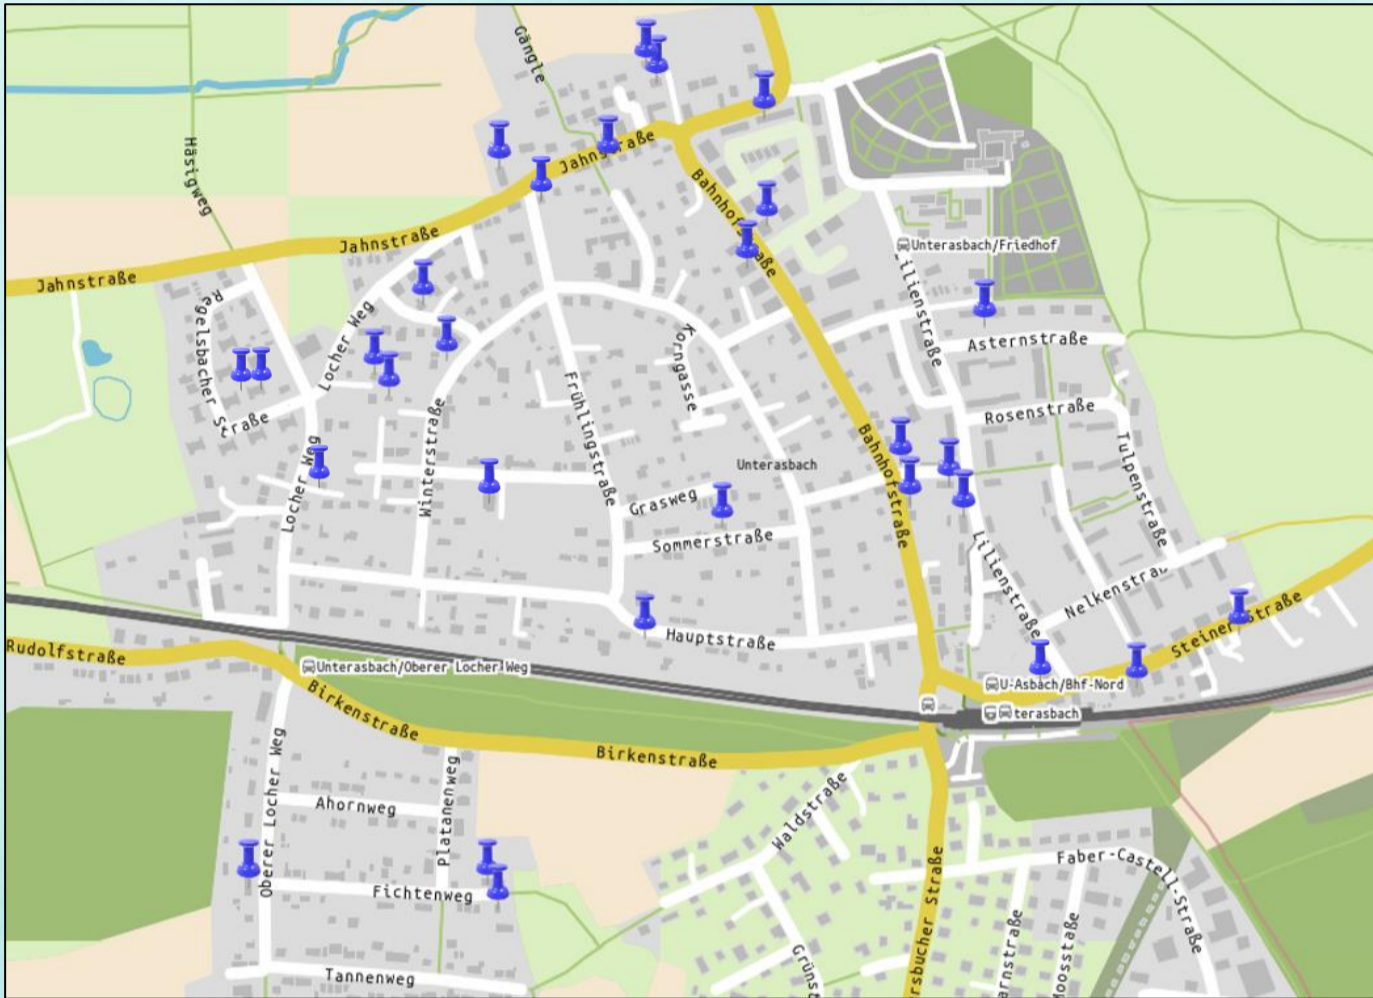

UNTERASBACH:

- Asterstraße 7
- Bahnhofstraße 14 | 37a | 41
- Fichtenweg 17 a | 21 | 22
- Frühlingstraße 28a
- Hauptstraße 21
- Herbststraße 1
- Jahnstraße 47 | 56 | 63 | 77a | 77b

- Lenzstraße 1
- Lilienplatz 2 | 9a
- Lilienstraße 14
- Locher Weg 17 | 21 | 27
- Oberweihersbucher Str. 14a
- Oleanderstraße 1
- Regelsbacher Straße 23 | 25
- Steiner Straße 3 | 6 | 18
- Winterstraße 11

TEILNEHMENDE ADRESSEN
AM GARAGENFLOHMARKT
17. SEPTEMBER 2022
10.00 UHR BIS 16.00 UHR

ALTENBERG:

- Bayreutherstraße 33
- Biberttalstraße 10
- Bruckwiesenstraße 34 | 34a | 44a | 46 | 63 | 81a | 81b | 83 | 119 | 123 | 129
- Buttenheimer Straße 5
- Dornbuschweg 13
- Eichenfeldstraße 12 | 12A | 16
- Eisenacher Straße 4
- Falkenstraße 24
- Gothaer Straße 3
- Grübelstraße 14 | 19
- Hans-Sachs-Straße 9 | 20
- Hebelstraße 4
- Hertingsberg Straße 17 | 19
- Hesseweg 8
- Hochstraße 29b | 31a | 34
- Hofer Straße 1a
- Kaltenäckerweg 5
- Kirchenweg 4 | 12 | 14 | 28 | 44
- Konrad-Adenauer-Str. 9 | 18 | 18a | 22a | 23 | 24 | 25 | 46 | 48
- Kurt-Schumacher-Str. 40 | 45 | 48 | 50
- Marsstraße 10
- Merkurstraße 4
- Oberer Steig 3

OBERASBACH:

- Albrecht-Dürer-Straße 31a | 37a | 90a | 101
- Bachstraße 2
- Bucher Straße 1 | 7 | 30
- Dessauer Straße 14
- Fontaneweg 6 | 12
- Gablonzner Straße 19
- Hirtengasse 1 | 2
- Hochstraße 55 | 84a | 88 | 88b | 92 | 114 | 119
118 | 122 | 124 | 126 | 136
- Karlstraße 20
- Leipziger Platz 13
- Leipzigerstraße 2a | 6
- Leonhardstraße 2 ½ | 4
- Linder Weg 11a
- Magdeburgerstraße 3
- Meißener Straße 16 | 27 | 33
- Milbenweg 1 | 7a
- Ohlauer Straße 2c
- Ottostraße 4a
- Plauener Straße 4 | 14 | 15
- Rudolfstraße 24 | 26
- Schneebergerstraße 3 | 7
- Stollberger Straße 10 | 20 | 33
- Sudetenstraße 9 | 14a
- Troppauer Straße 3 | 8 | 17
- Zwickauer Straße 23