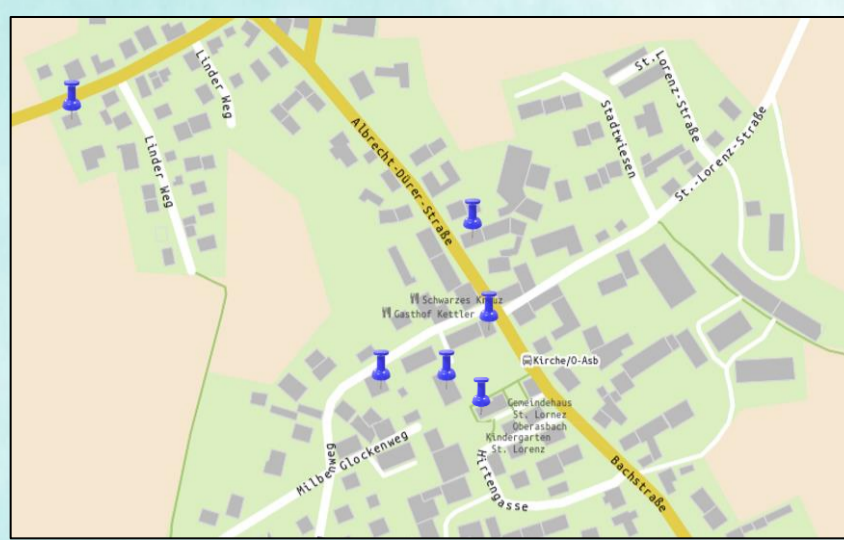

TEILNEHMENDE ADRESSEN
AM GARAGENFLOHMARKT
17. SEPTEMBER 2022
10.00 UHR BIS 16.00 UHR

ALTENBERG:

- Bayreutherstraße 33
- Biberttalstraße 10
- Bruckwiesenstraße 34 | 34a | 44a | 46 | 63 | 81a | 81b | 83 | 119 | 123 | 129
- Buttenheimer Straße 5
- Dornbuschweg 13
- Eichenfeldstraße 12 | 12A | 16
- Eisenacher Straße 4
- Falkenstraße 24
- Gothaer Straße 3
- Grübelstraße 14 | 19
- Hans-Sachs-Straße 9 | 20
- Hebelstraße 4
- Hertingsberg Straße 17 | 19
- Hesseweg 8
- Hochstraße 29b | 31a | 34
- Hofer Straße 1a
- Kaltenäckerweg 5
- Kirchenweg 4 | 12 | 14 | 28 | 44
- Konrad-Adenauer-Str. 9 | 18 | 18a | 22a | 23 | 24 | 25 | 46 | 48
- Kurt-Schumacher-Str. 40 | 45 | 48 | 50
- Marsstraße 10
- Merkurstraße 4
- Oberer Steig 3

- Theodor-Heuss-Straße 15 | 84
- Venusstraße 5 | 14
- Vordere Weichselgartenstraße 3 | 4 | 6
- Weimarer Straße 2 | 3 | 23 | 26 | 28 | 30
- Windsheimer Straße 1 | 24 | 26
- Winkelgasse 4 | 19
- Wolliner Straße 2 | 3 | 4 | 7
- Zirndorferstraße 20 | 22 | 24

OBERASBACH:

- Albrecht-Dürer-Straße 31a | 37a | 90a | 101
- Bachstraße 2
- Bucher Straße 1 | 7 | 30
- Dessauer Straße 14
- Fontaneweg 6 | 12
- Gablonzner Straße 19
- Hirtengasse 1 | 2
- Hochstraße 55 | 84a | 88 | 88b | 92 | 114 | 119
118 | 122 | 124 | 126 | 136
- Karlstraße 20
- Leipziger Platz 13
- Leipzigerstraße 2a | 6
- Leonhardstraße 2 ½ | 4
- Linder Weg 11a
- Magdeburgerstraße 3
- Meißener Straße 16 | 27 | 33
- Milbenweg 1 | 7a
- Ohlauer Straße 2c
- Ottostraße 4a
- Plauener Straße 4 | 14 | 15
- Rudolfstraße 24 | 26
- Schneebergerstraße 3 | 7
- Stollberger Straße 10 | 20 | 33
- Sudetenstraße 9 | 14a
- Troppauer Straße 3 | 8 | 17
- Zwickauer Straße 23