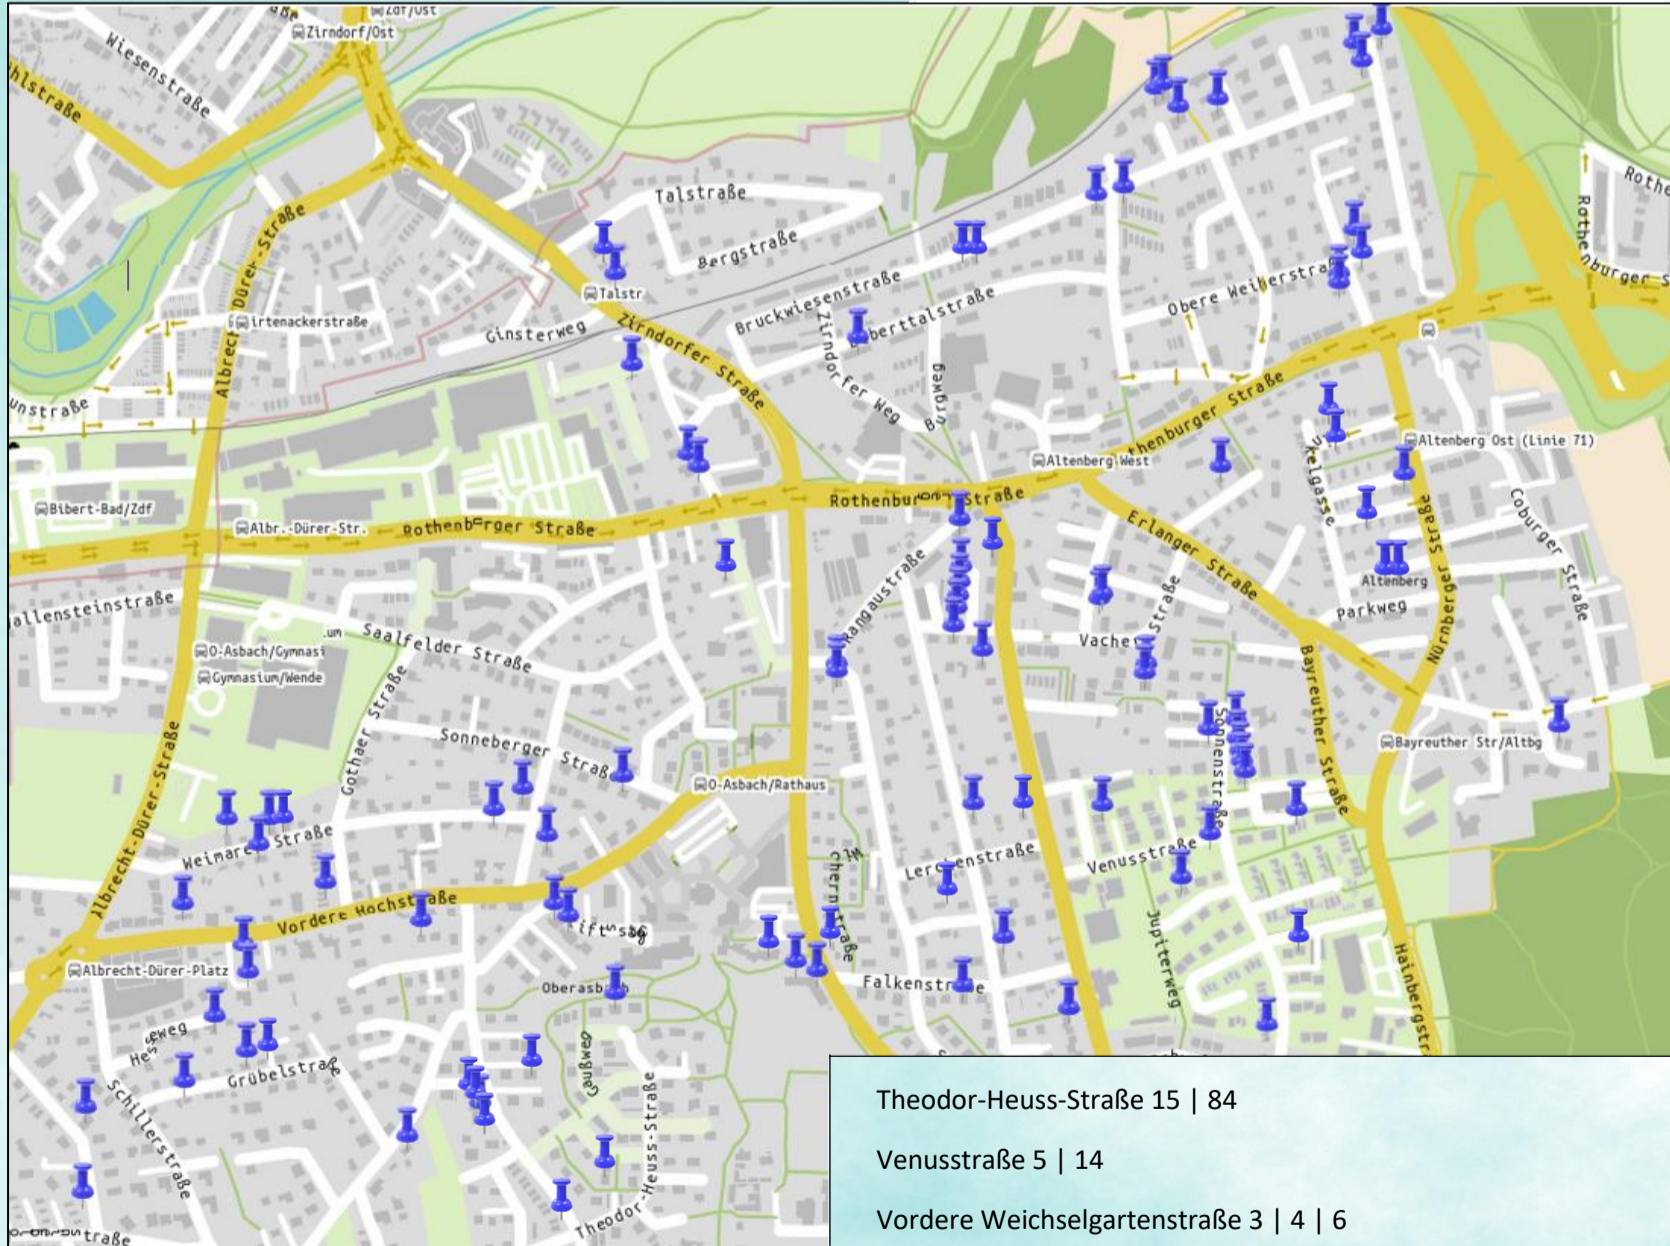

TEILNEHMENDE ADRESSEN
AM GARAGENFLOHMARKT
17. SEPTEMBER 2022
10.00 UHR BIS 16.00 UHR

ALTENBERG:

- Bayreutherstraße 33
- Biberttalstraße 10
- Bruckwiesenstraße 34 | 34a | 44a | 46 | 63 | 81a | 81b | 83 | 119 | 123 | 129
- Buttenheimer Straße 5
- Dornbuschweg 13
- Eichenfeldstraße 12 | 12A | 16
- Eisenacher Straße 4
- Falkenstraße 24
- Gothaer Straße 3
- Grübelstraße 14 | 19
- Hans-Sachs-Straße 9 | 20
- Hebelstraße 4
- Hertingsberg Straße 17 | 19
- Hesseweg 8
- Hochstraße 29b | 31a | 34
- Hofer Straße 1a
- Kaltenäckerweg 5
- Kirchenweg 4 | 12 | 14 | 28 | 44
- Konrad-Adenauer-Str. 9 | 18 | 18a | 22a | 23 | 24 | 25 | 46 | 48
- Kurt-Schumacher-Str. 40 | 45 | 48 | 50
- Marsstraße 10
- Merkurstraße 4
- Oberer Steig 3

- Theodor-Heuss-Straße 15 | 84
- Venusstraße 5 | 14
- Vordere Weichselgartenstraße 3 | 4 | 6
- Weimarer Straße 2 | 3 | 23 | 26 | 28 | 30
- Windsheimer Straße 1 | 24 | 26
- Winkelgasse 4 | 19
- Wolliner Straße 2 | 3 | 4 | 7
- Zirndorferstraße 20 | 22 | 24

OBERASBACH:

- Albrecht-Dürer-Straße 31a | 37a | 90a | 101
- Bachstraße 2
- Bucher Straße 1 | 7 | 30
- Dessauer Straße 14
- Fontaneweg 6 | 12
- Gablonzner Straße 19
- Hirtengasse 1 | 2
- Hochstraße 55 | 84a | 88 | 88b | 92 | 114 | 119
118 | 122 | 124 | 126 | 136
- Karlstraße 20
- Leipziger Platz 13
- Leipzigerstraße 2a | 6
- Leonhardstraße 2 ½ | 4
- Linder Weg 11a
- Magdeburgerstraße 3
- Meißener Straße 16 | 27 | 33
- Milbenweg 1 | 7a
- Ohlauer Straße 2c
- Ottostraße 4a
- Plauener Straße 4 | 14 | 15
- Rudolfstraße 24 | 26
- Schneebergerstraße 3 | 7
- Stollberger Straße 10 | 20 | 33
- Sudetenstraße 9 | 14a
- Troppauer Straße 3 | 8 | 17
- Zwickauer Straße 23