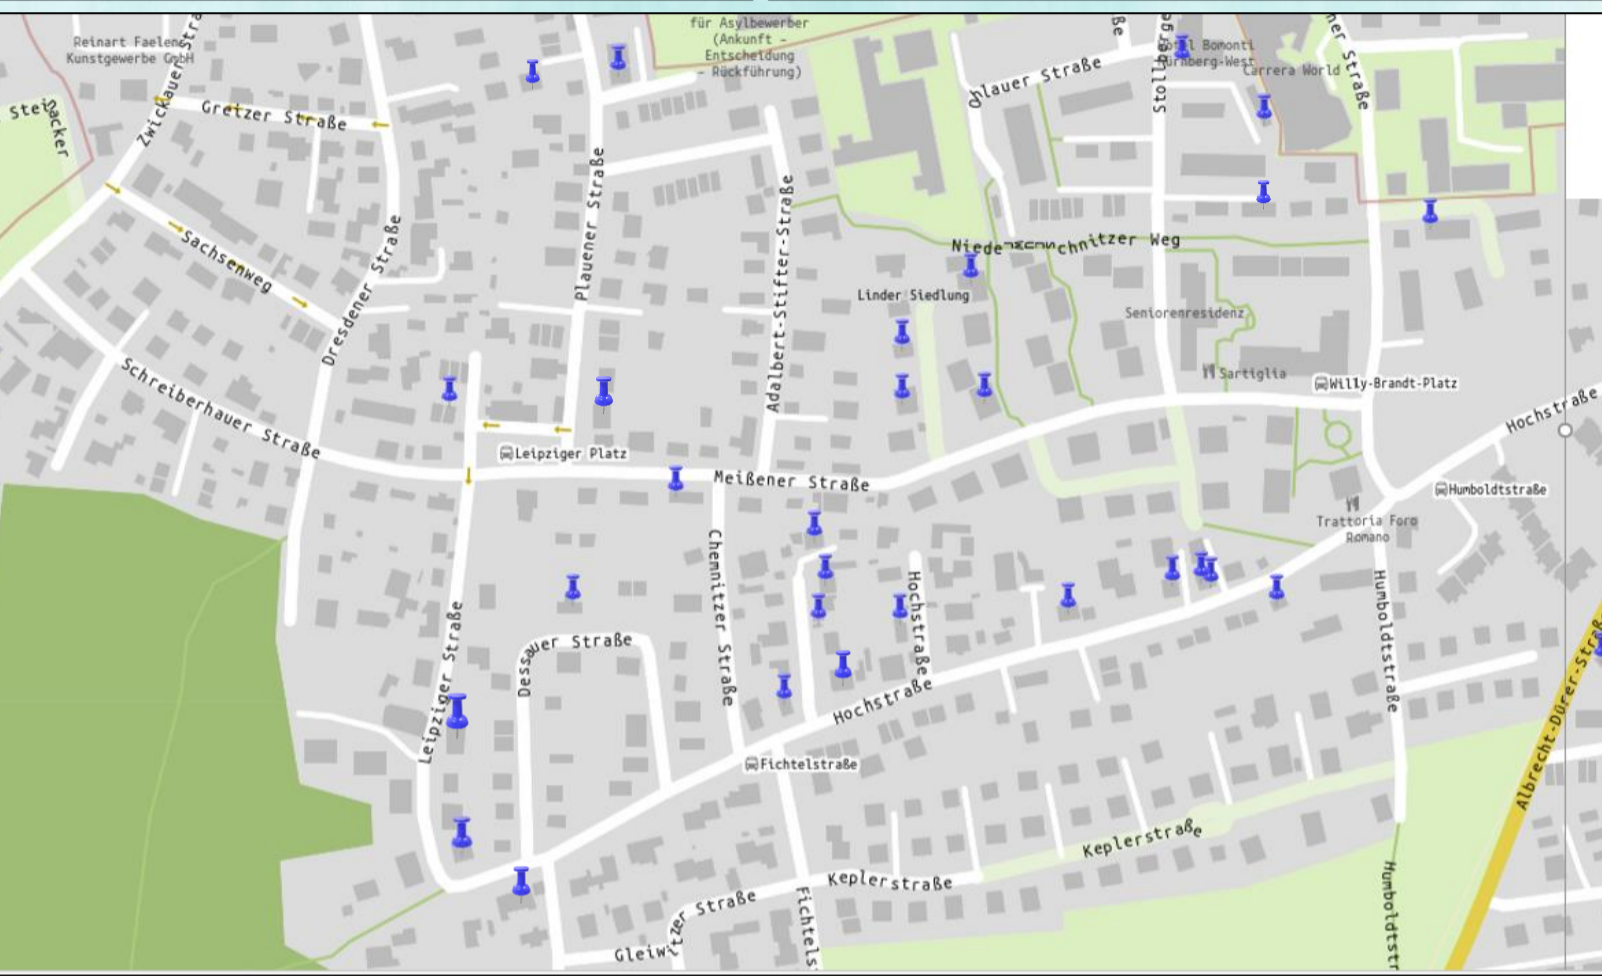

TEILNEHMENDE ADRESSEN
AM GARAGENFLOHMARKT
17. SEPTEMBER 2022
10.00 UHR BIS 16.00 UHR

ALTENBERG:

- Bayreutherstraße 33
- Biberttalstraße 10
- Bruckwiesenstraße 34 | 34a | 44a | 46 | 63 | 81a | 81b | 83 | 119 | 123 | 129
- Buttenheimer Straße 5
- Dornbuschweg 13
- Eichenfeldstraße 12 | 12A | 16
- Eisenacher Straße 4
- Falkenstraße 24
- Gothaer Straße 3
- Grübelstraße 14 | 19
- Hans-Sachs-Straße 9 | 20
- Hebelstraße 4
- Hertingsberg Straße 17 | 19
- Hesseweg 8
- Hochstraße 29b | 31a | 34
- Hofer Straße 1a
- Kaltenäckerweg 5
- Kirchenweg 4 | 12 | 14 | 28 | 44
- Konrad-Adenauer-Str. 9 | 18 | 18a | 22a | 23 | 24 | 25 | 46 | 48
- Kurt-Schumacher-Str. 40 | 45 | 48 | 50
- Marsstraße 10
- Merkurstraße 4
- Oberer Steig 3

- Theodor-Heuss-Straße 15 | 84
- Venusstraße 5 | 14
- Vordere Weichselgartenstraße 3 | 4 | 6
- Weimarer Straße 2 | 3 | 23 | 26 | 28 | 30
- Windsheimer Straße 1 | 24 | 26
- Winkelgasse 4 | 19
- Wolliner Straße 2 | 3 | 4 | 7
- Zirndorferstraße 20 | 22 | 24

OBERASBACH:

- Albrecht-Dürer-Straße 31a | 37a | 90a | 101
- Bachstraße 2
- Bucher Straße 1 | 7 | 30
- Dessauer Straße 14
- Fontaneweg 6 | 12
- Gablonzner Straße 19
- Hirtengasse 1 | 2
- Hochstraße 55 | 84a | 88 | 88b | 92 | 114 | 119
118 | 122 | 124 | 126 | 136
- Karlstraße 20
- Leipziger Platz 13
- Leipzigerstraße 2a | 6
- Leonhardstraße 2 ½ | 4
- Linder Weg 11a
- Magdeburgerstraße 3
- Meißener Straße 16 | 27 | 33
- Milbenweg 1 | 7a
- Ohlauer Straße 2c
- Ottostraße 4a
- Plauener Straße 4 | 14 | 15
- Rudolfstraße 24 | 26
- Schneebergerstraße 3 | 7
- Stollberger Straße 10 | 20 | 33
- Sudetenstraße 9 | 14a
- Troppauer Straße 3 | 8 | 17
- Zwickauer Straße 23