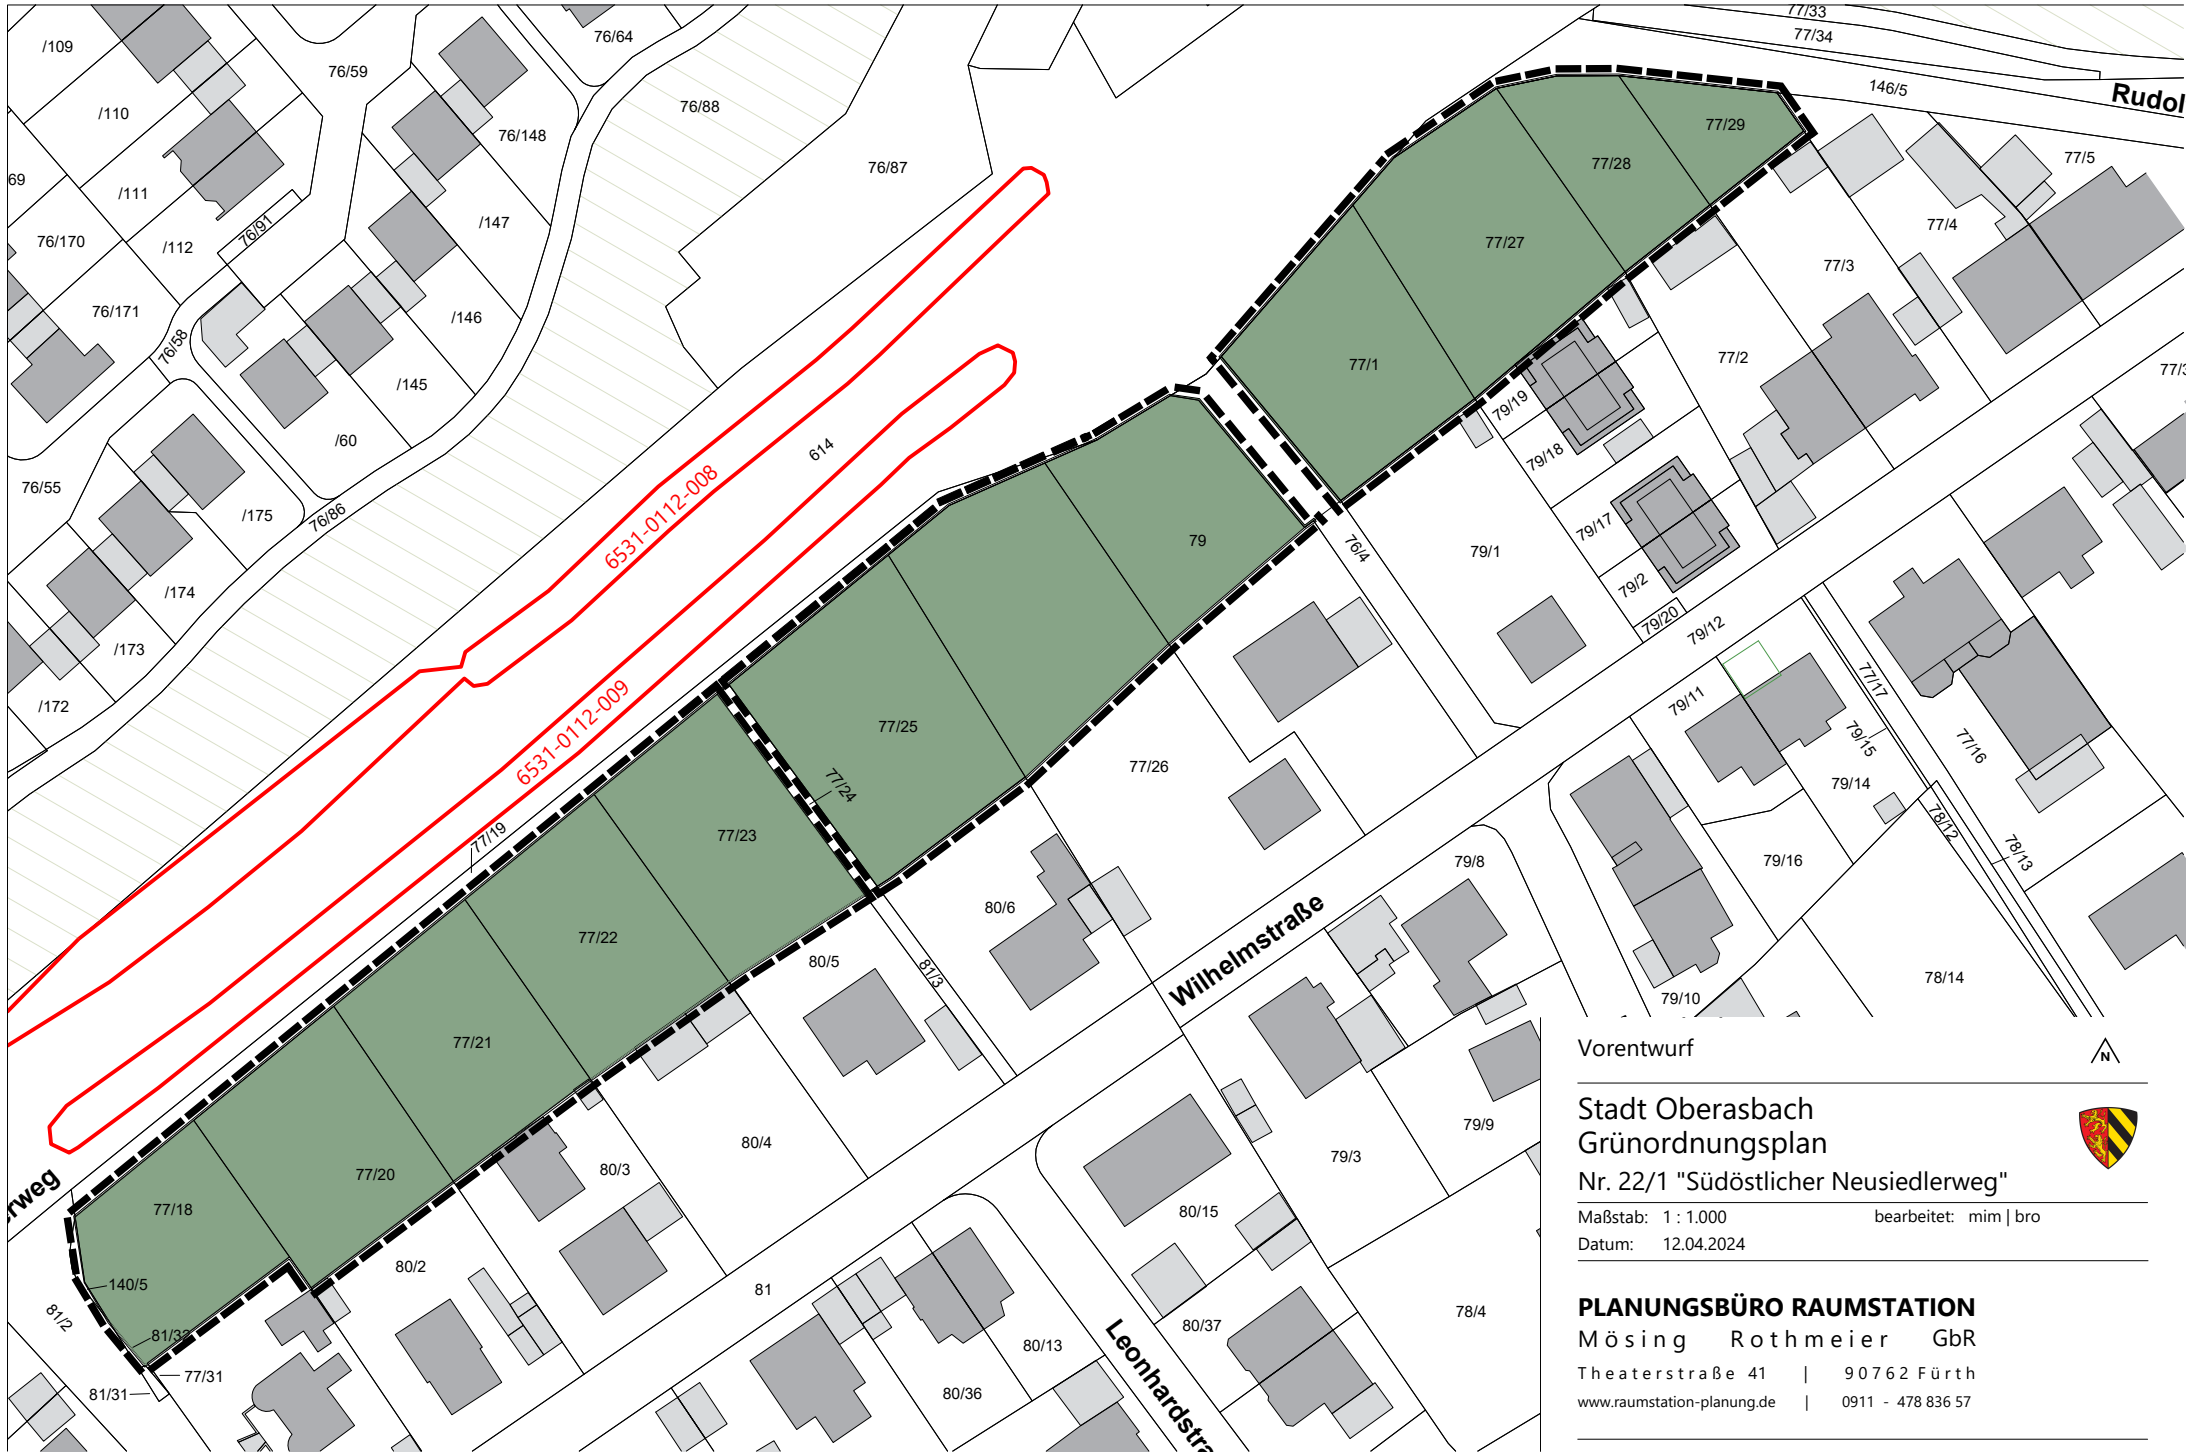

Vorentwurf Grünordnungsplan Nr. 22/1 „Südöstlicher Neusiedlerweg“

Geltungsbereich

Maßstabsleiste

Vorentwurf

Stadt Oberasbach
Grünordnungsplan
Nr. 22/1 "Südöstlicher Neusiedlerweg"

Maßstab: 1 : 1.000
bearbeitet: mim | bro
Datum: 12.04.2024